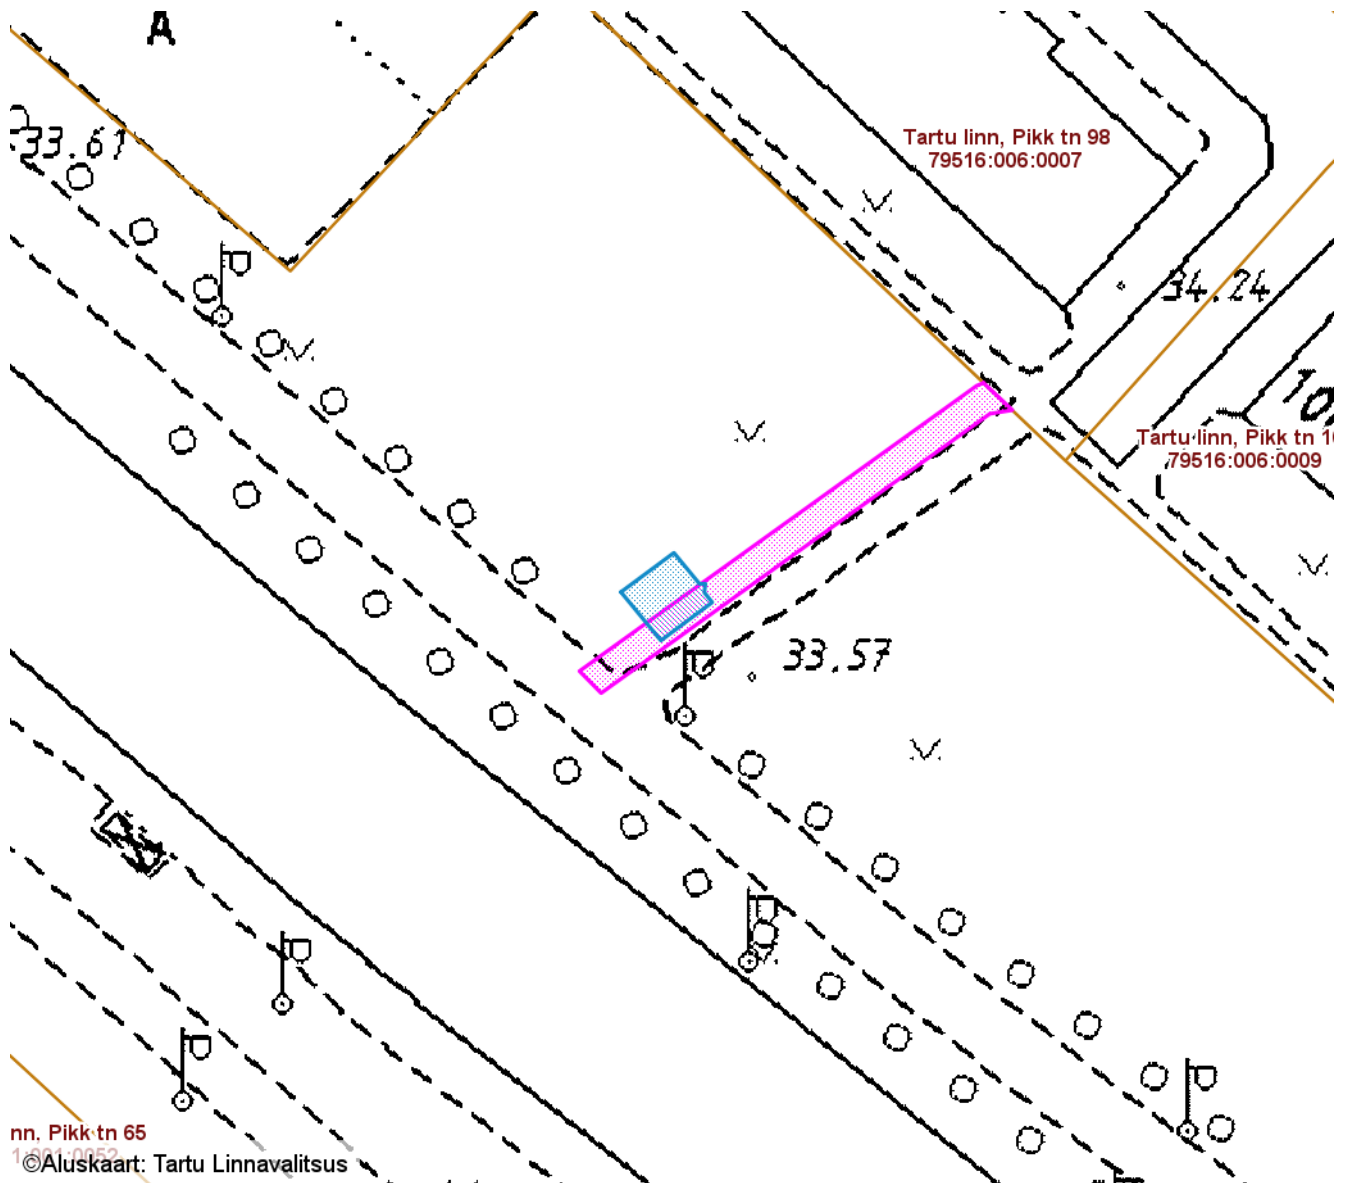

ISIKLIKU KASUTUSÕIGUSEGA KOORMATAVA

ALA SKEEM

Tartu linn, Pikk tänav T67 (79301:001:0050)

M 1 : 500

nn. Pikk tn 65

©Aluskaart: Tartu Linnavalitsus

— Isikliku kasutusõigusega seatav
maa-ala 19 m²
(0,4 kV maakaabelliin, liitumiskilp)

— Olemasolevad piirangud ja
isiklikud kasutusõigused

Nr	X	Y
1	6473895.35	660642.67
2	6473897.94	660646.17
3	6473895.88	660647.87
4	6473895.90	660648.25
5	6473895.32	660648.18
6	6473894.67	660648.70
7	6473892.15	660645.31